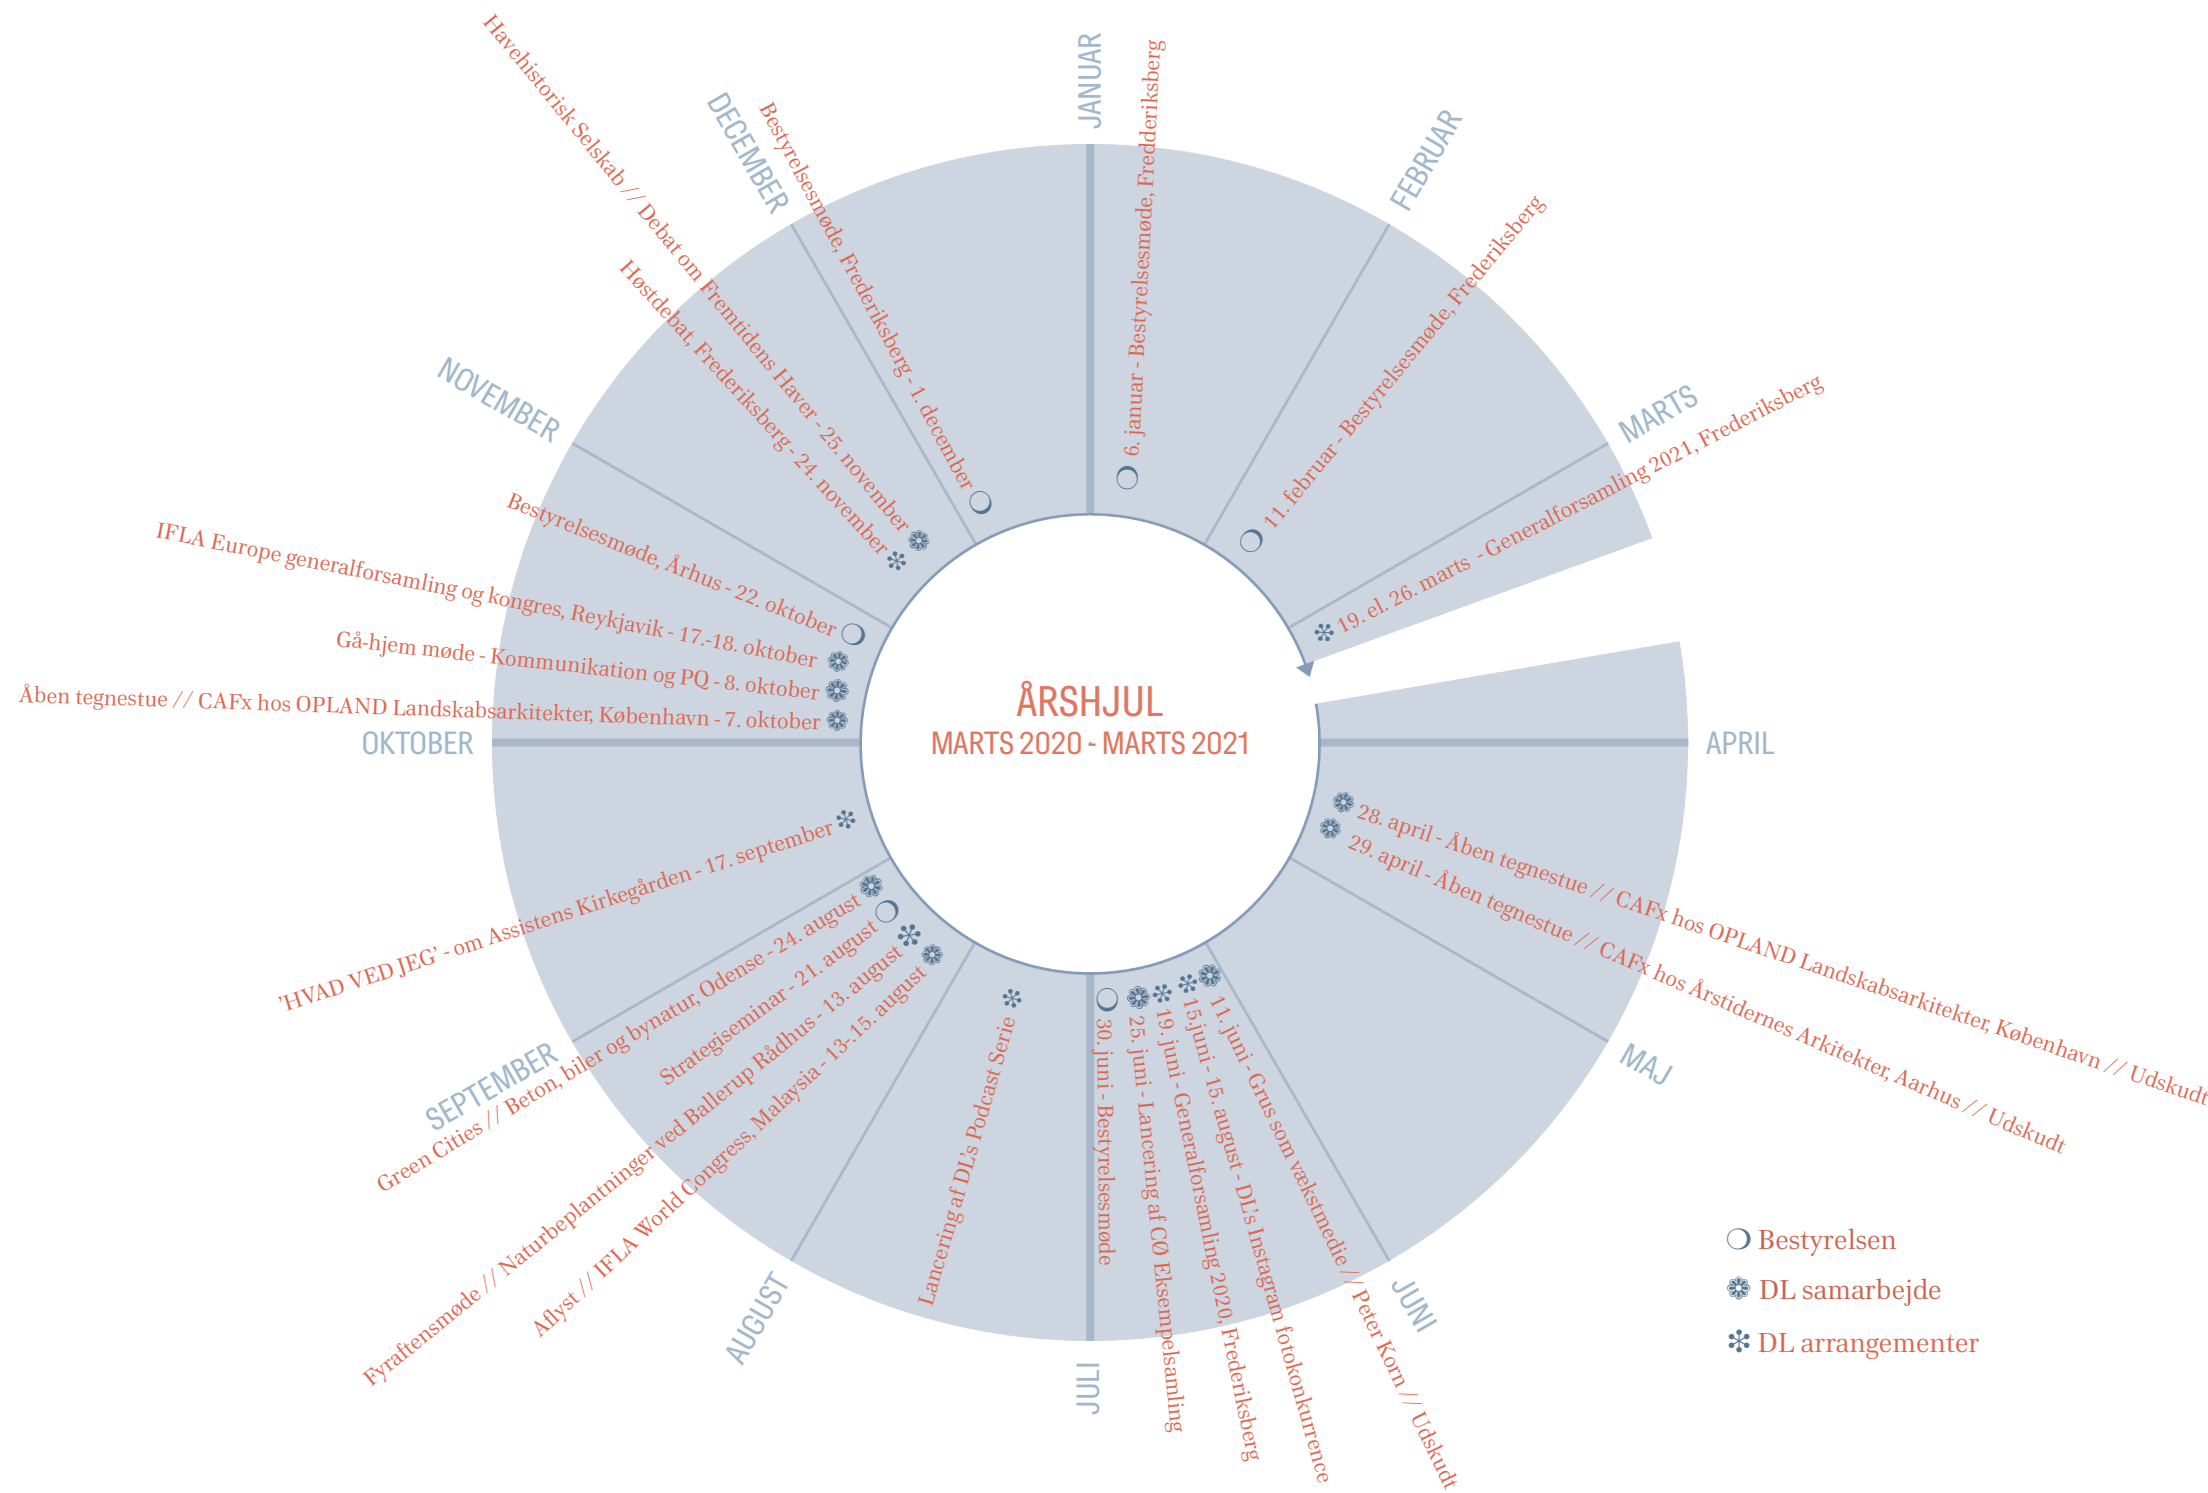

ÅRSHJUL
MARTS 2020 - MARTS 2021

- Bestyrelsen
- ☼ DL samarbejde
- ✿ DL arrangementer